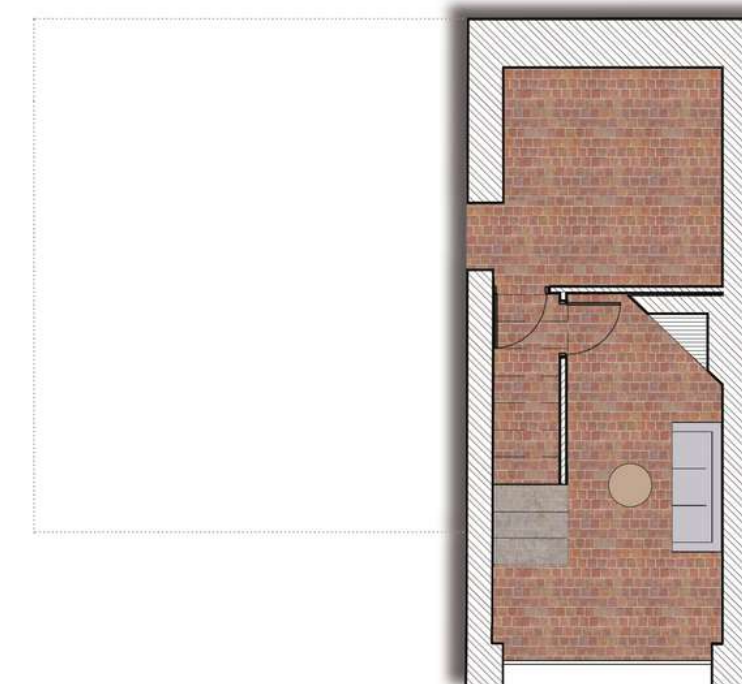

HÔTEL DE LA FERME

Suite Vadinella

DOMAINE DE MURTOLI

HÔTEL DE LA FERME

Suite Vadinella

DOMAINE DE MURTOLI

- un salon en rez-de-cour avec cheminée, smart TV et espace courtoisie, ainsi qu'un accès à sa terrasse sur cour et ses oliviers centenaires,
- à l'étage, une vaste chambre (lit 200x200 séparable) avec smart TV & cheminée, sa salle de bain avec douche à l'italienne et baignoire et des toilettes séparées,
- un dressing attenant à la chambre.

SUITE VADINELLA

Située côté cour, la Suite VADINELLA offre une superficie totale de 75m2 en duplex et vous accueillera dans le confort et la modernité la plus totale. Entièrement climatisée, elle propose :