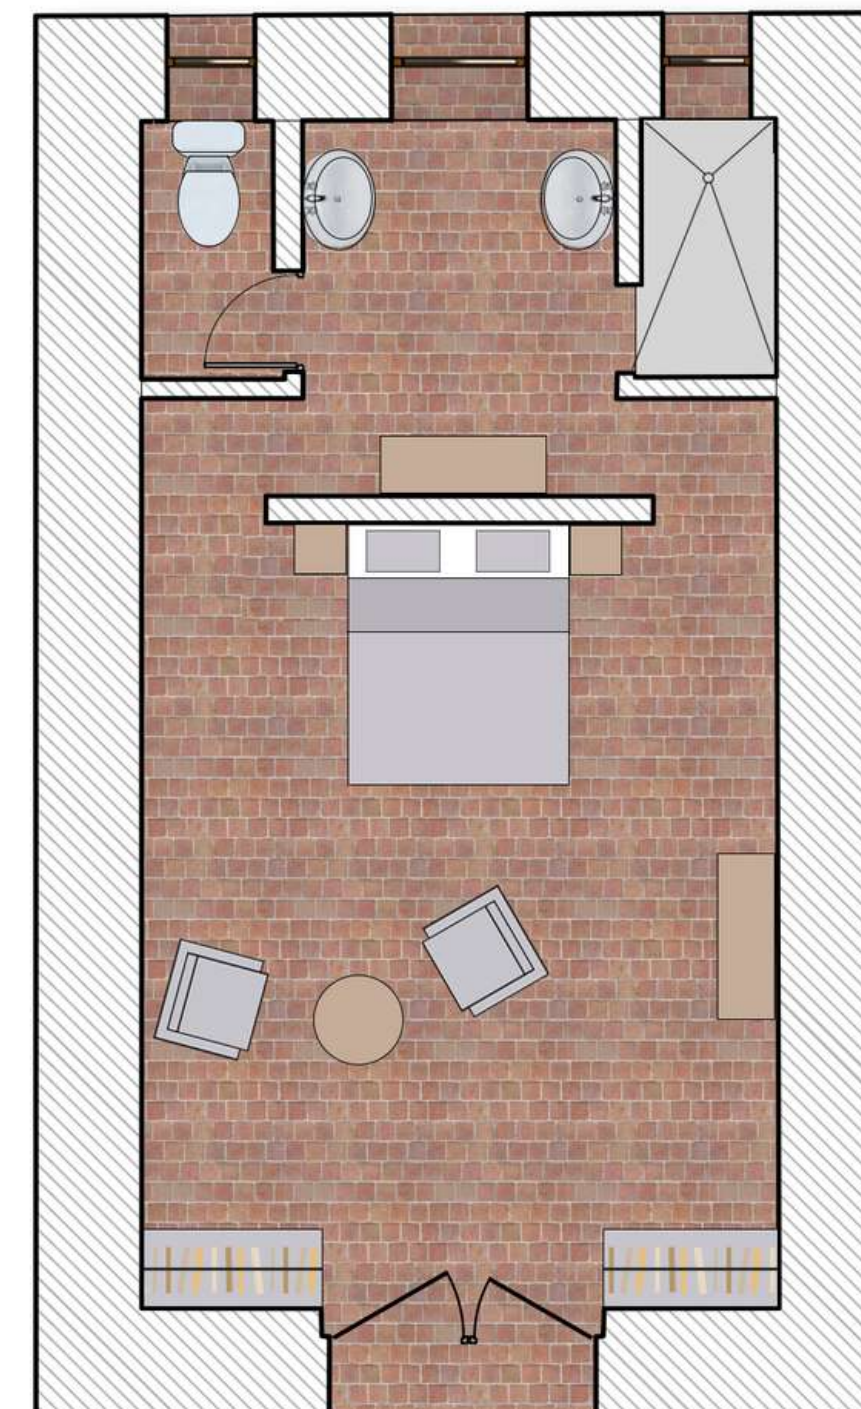

HÔTEL DE LA FERME

Chambre Premium
Tozza

DOMAINE DE MURTOLI

HÔTEL DE LA FERME

Chambre Premium Tozza

DOMAINE DE MURTOLI

Entièrement climatisée, elle propose dans un esprit "loft" :

- un coin salon avec smart TV, poêle à bois et petite terrasse donnant sur cour,
- un espace nuit (lit 200x200 séparable) ouvert sur la salle de bain avec douche à l'italienne et toilettes séparées.

CHAMBRE PREMIUM TOZZA

Située côté cour, la chambre premium TOZZA en rez-de-cour offre une superficie de 50m² et vous accueillera dans le confort et la modernité la plus totale.